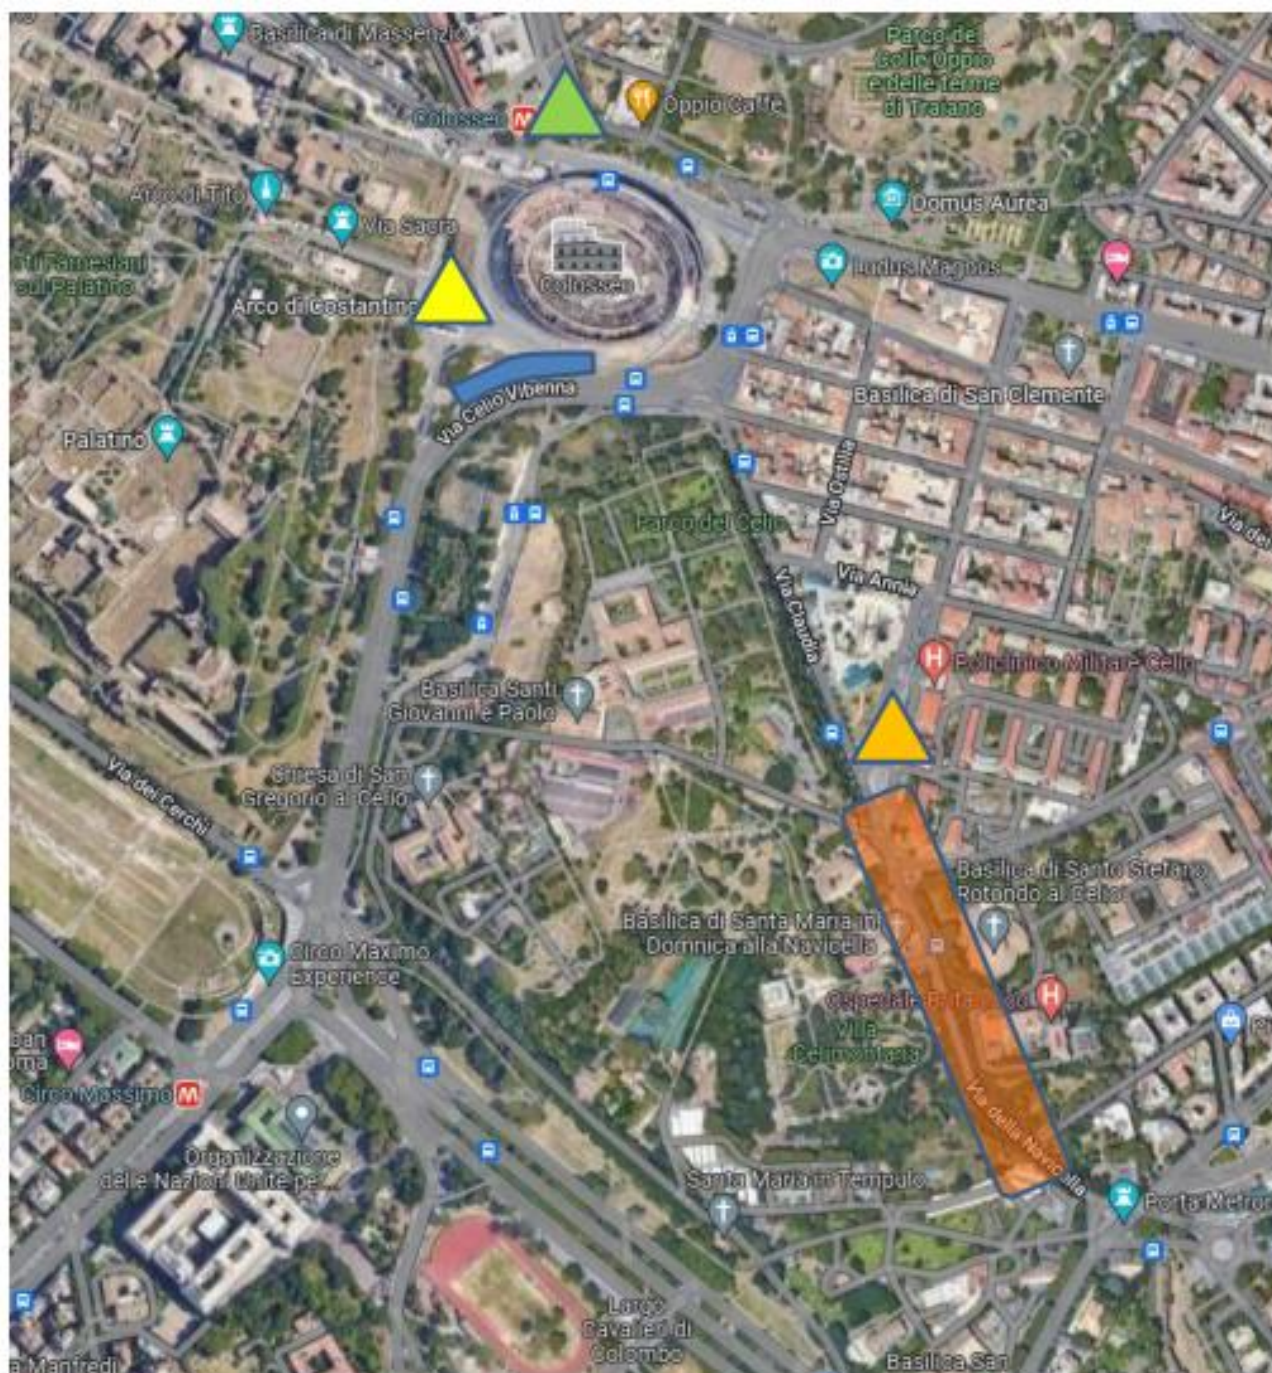

ACCOGLIENZA E PUNTI DI RACCOLTA

Punto di Riconoscimento e Accoglienza

Punto di Raccolta per la rassegna

Zona Parcheggio

Zona Schieramento per la rassegna

Zona di Partenza per la parata